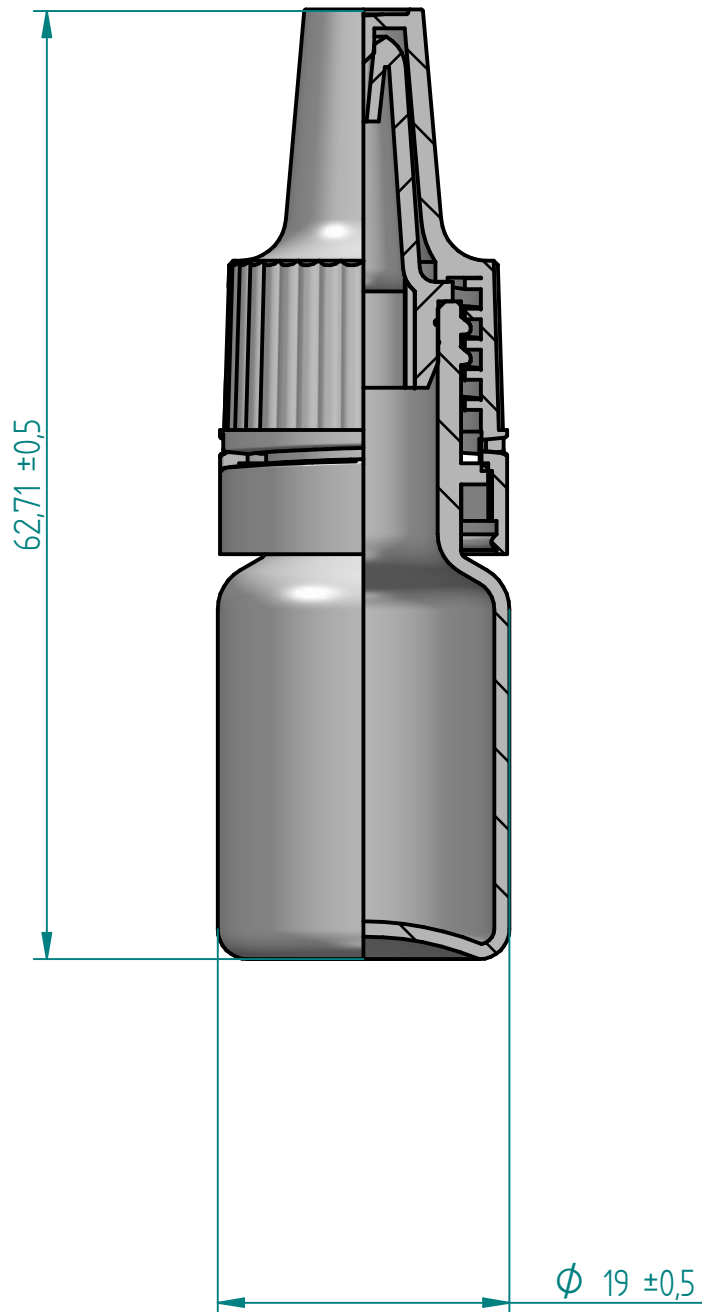

Butelka 5ml P

Tworzywo butelki: LDPE
Tworzywo dozownika: LDPE
Tworzywo zakrętki: HDPE