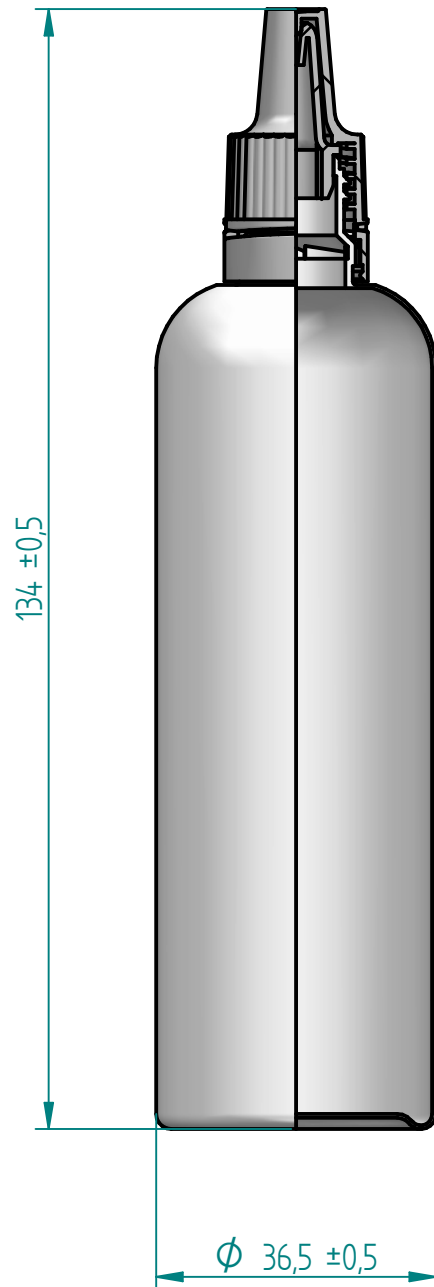

Butelka 90ml P

Tworzywo butelki: MDPE
Tworzywo dozownika: LDPE
Tworzywo zakrętki: HDPE